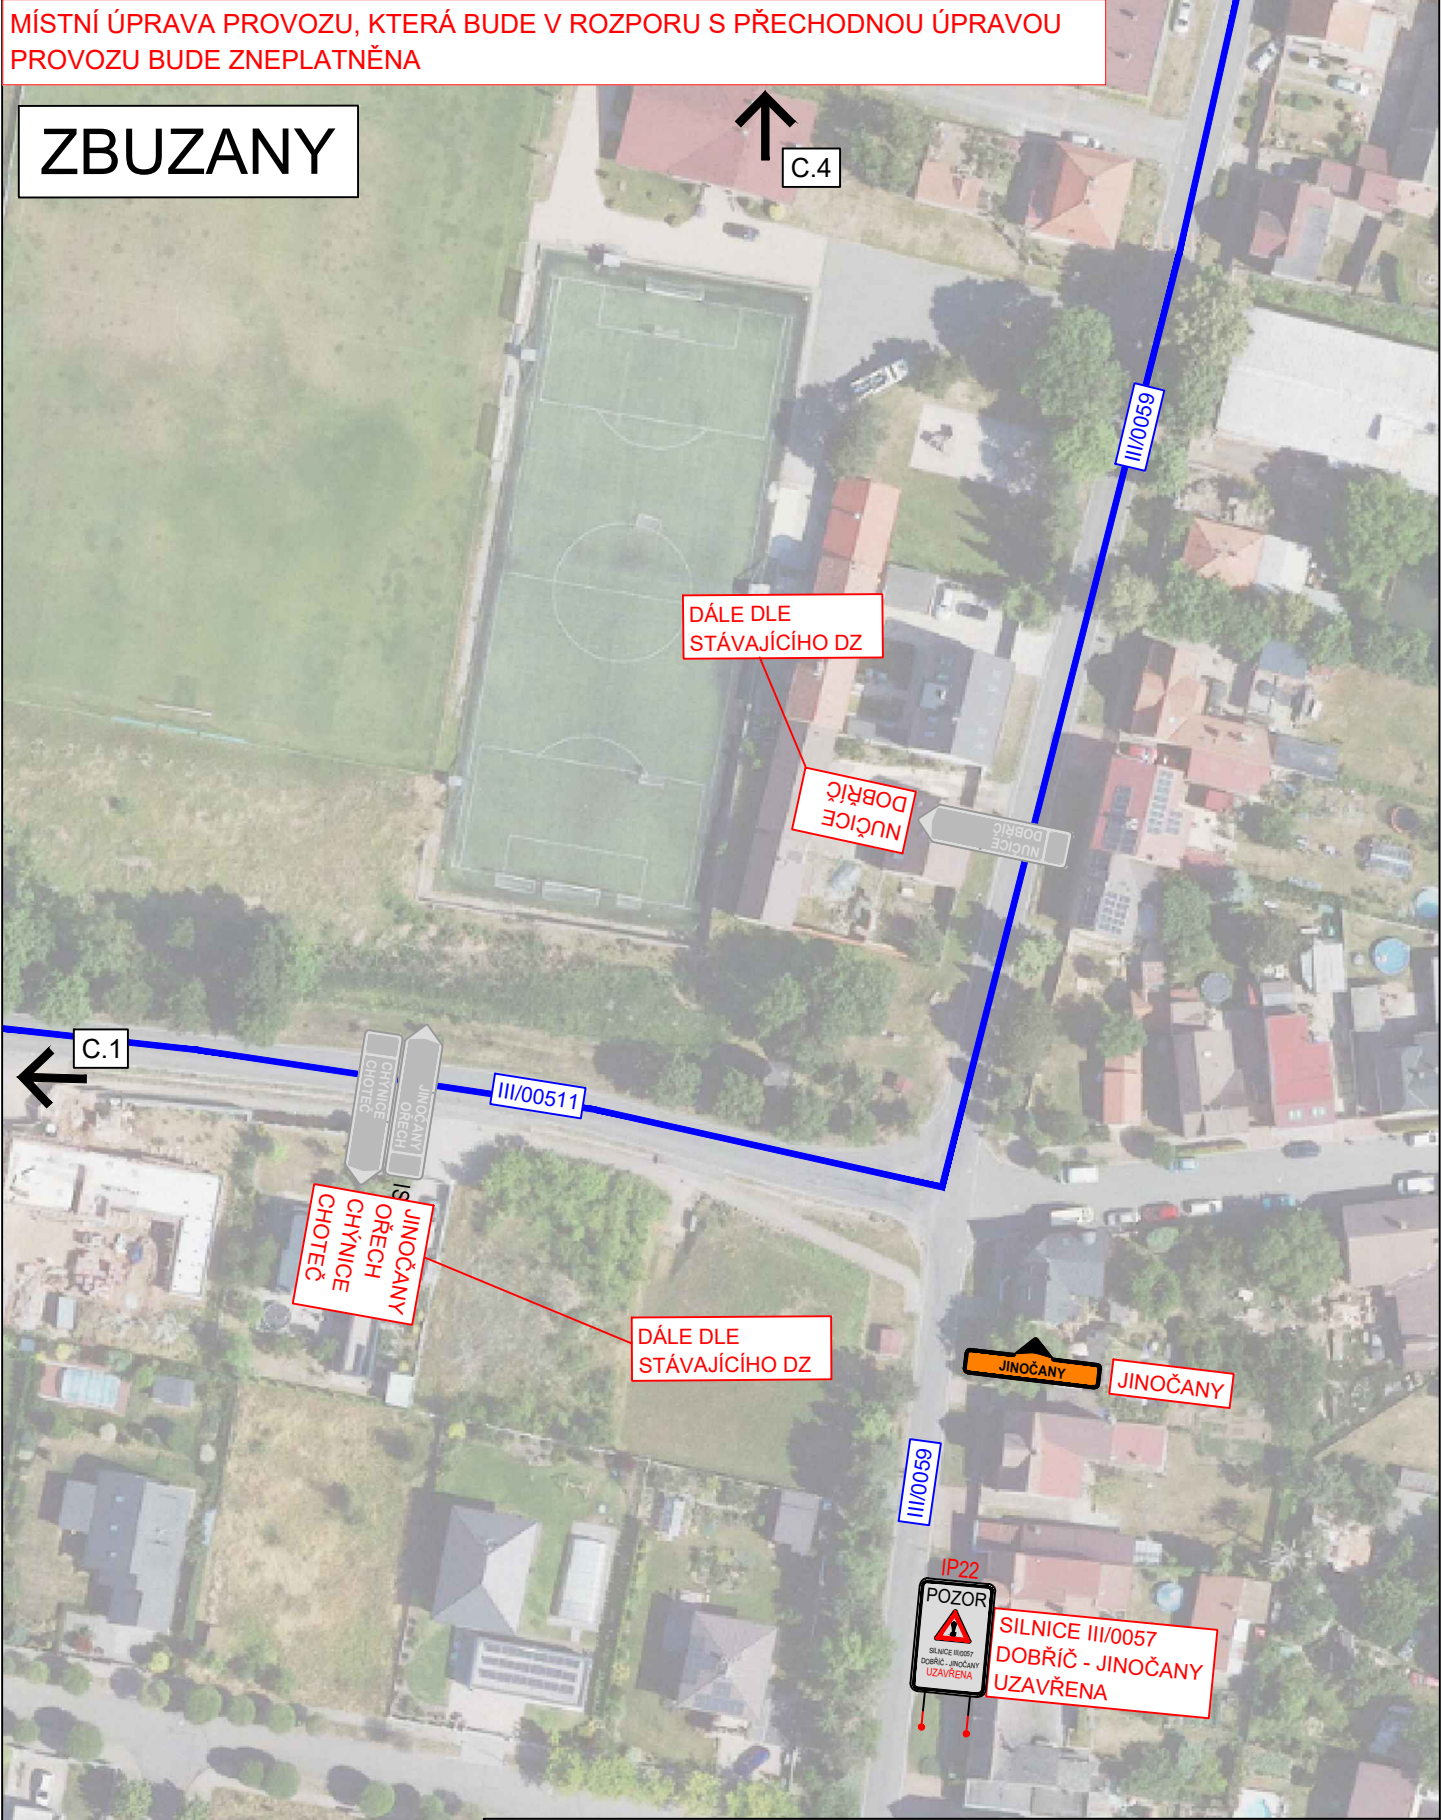

MÍSTNÍ ÚPRAVA PROVOZU, KTERÁ BUDE V ROZPORU S PŘECHODNOU ÚPRAVOU PROVOZU BUDE ZNEPLATNĚNA

ZBUZANY

	3K značky s.r.o. Jiráskova 1519, 251 01 Říčany tel.: +420 323 601 237, www.3kznacky.cz, info@3kznacky.cz			
	LEGENDA: NÁVRH - SDZ STÁVAJÍCÍ - SDZ	P2 P2	AKCE: III/0057 Dobříč PŘÍLOHA: SITUACE DIO V	MĚŘÍTKO: 1:1000 PŘÍLOHA ČÍSLO: C.5