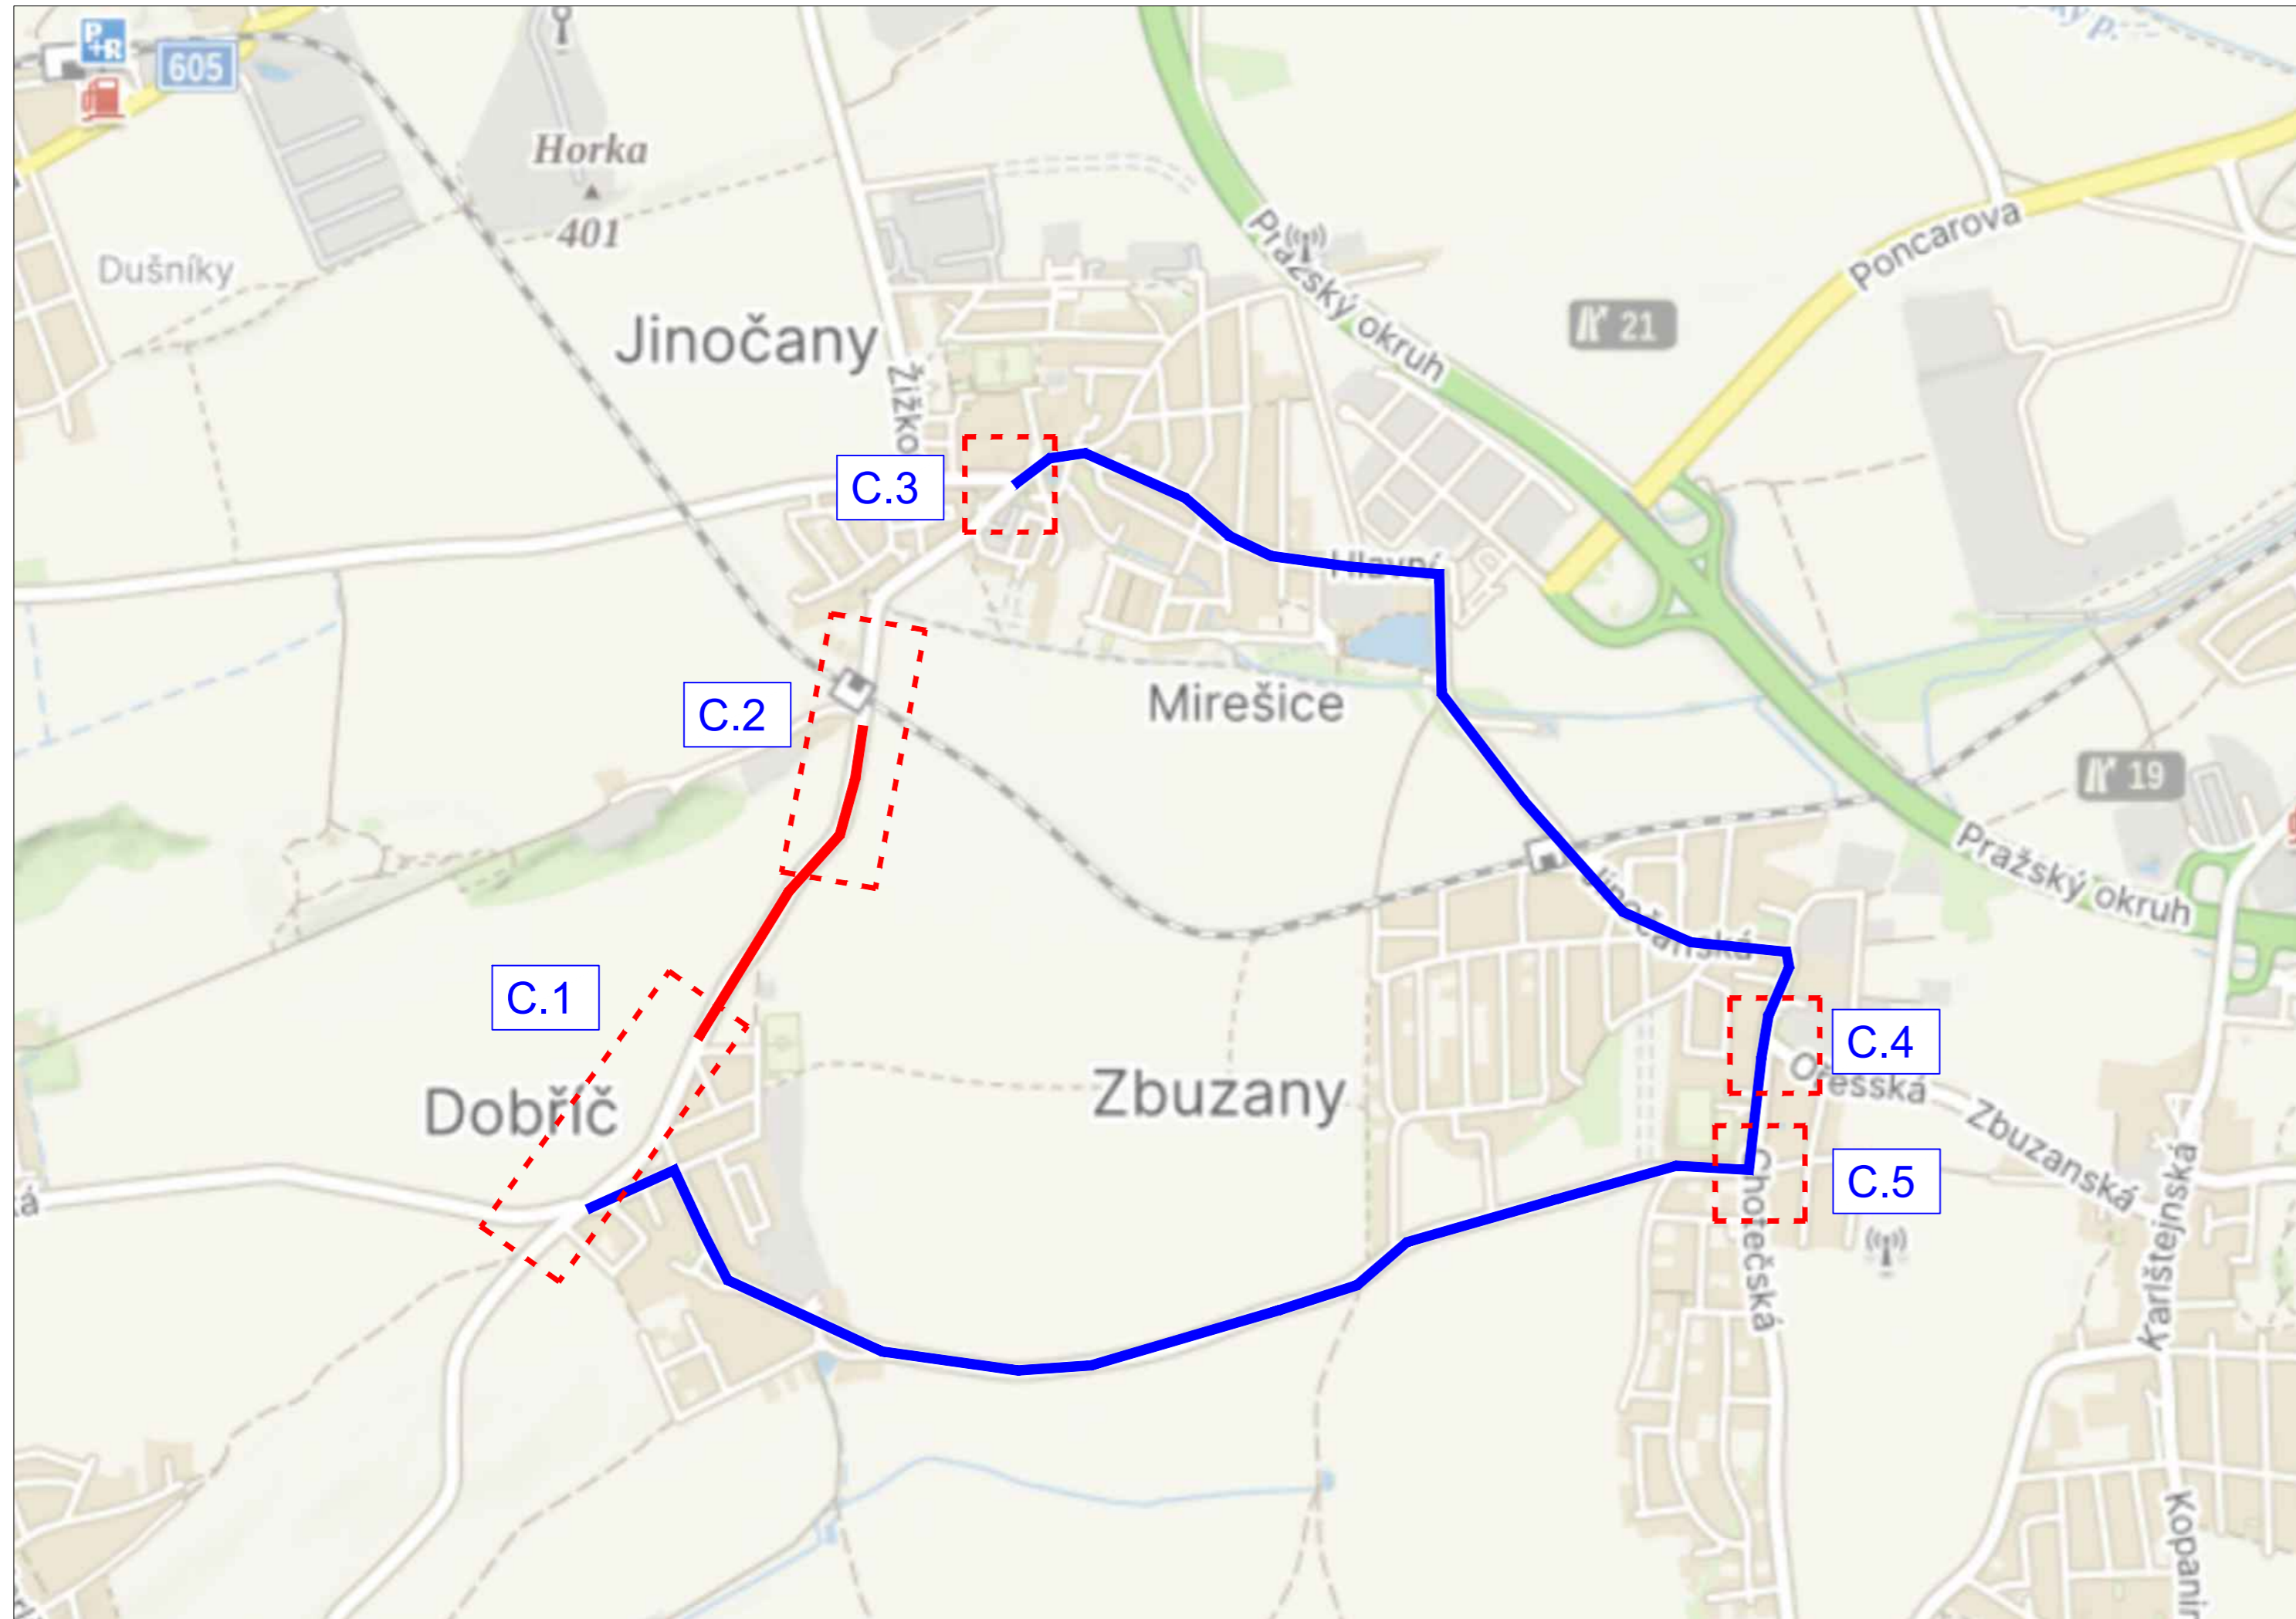

LEGENDA

NÁVRH - SDZ

STÁVAJÍCÍ - SDZ

Schválil:..... Schválil:.....

3K značky s.r.o.
Jiráskova 1519, 251 01 Říčany
tel.: +420 323 601 237, www.3kznacky.cz, info@3kznacky.cz

VYPRACOVAL: Ing. Jitka Branišová	HL. INŽENÝR PROJEKTU: Jakub Turoň	INVESTOR:	
ČÍSLO ZAKÁZKY:	DATUM: 03/2025	KSÚS p.o.	
AKCE:	III/0057 Dobříč	MĚŘÍTKO: 1:40 000	FORMÁT: 2xA4
PŘÍLOHA:	Přehledná mapa	STUPEŇ: RDS	PŘÍLOHA ČÍSLO:
		KOPIE ČÍSLO:	B