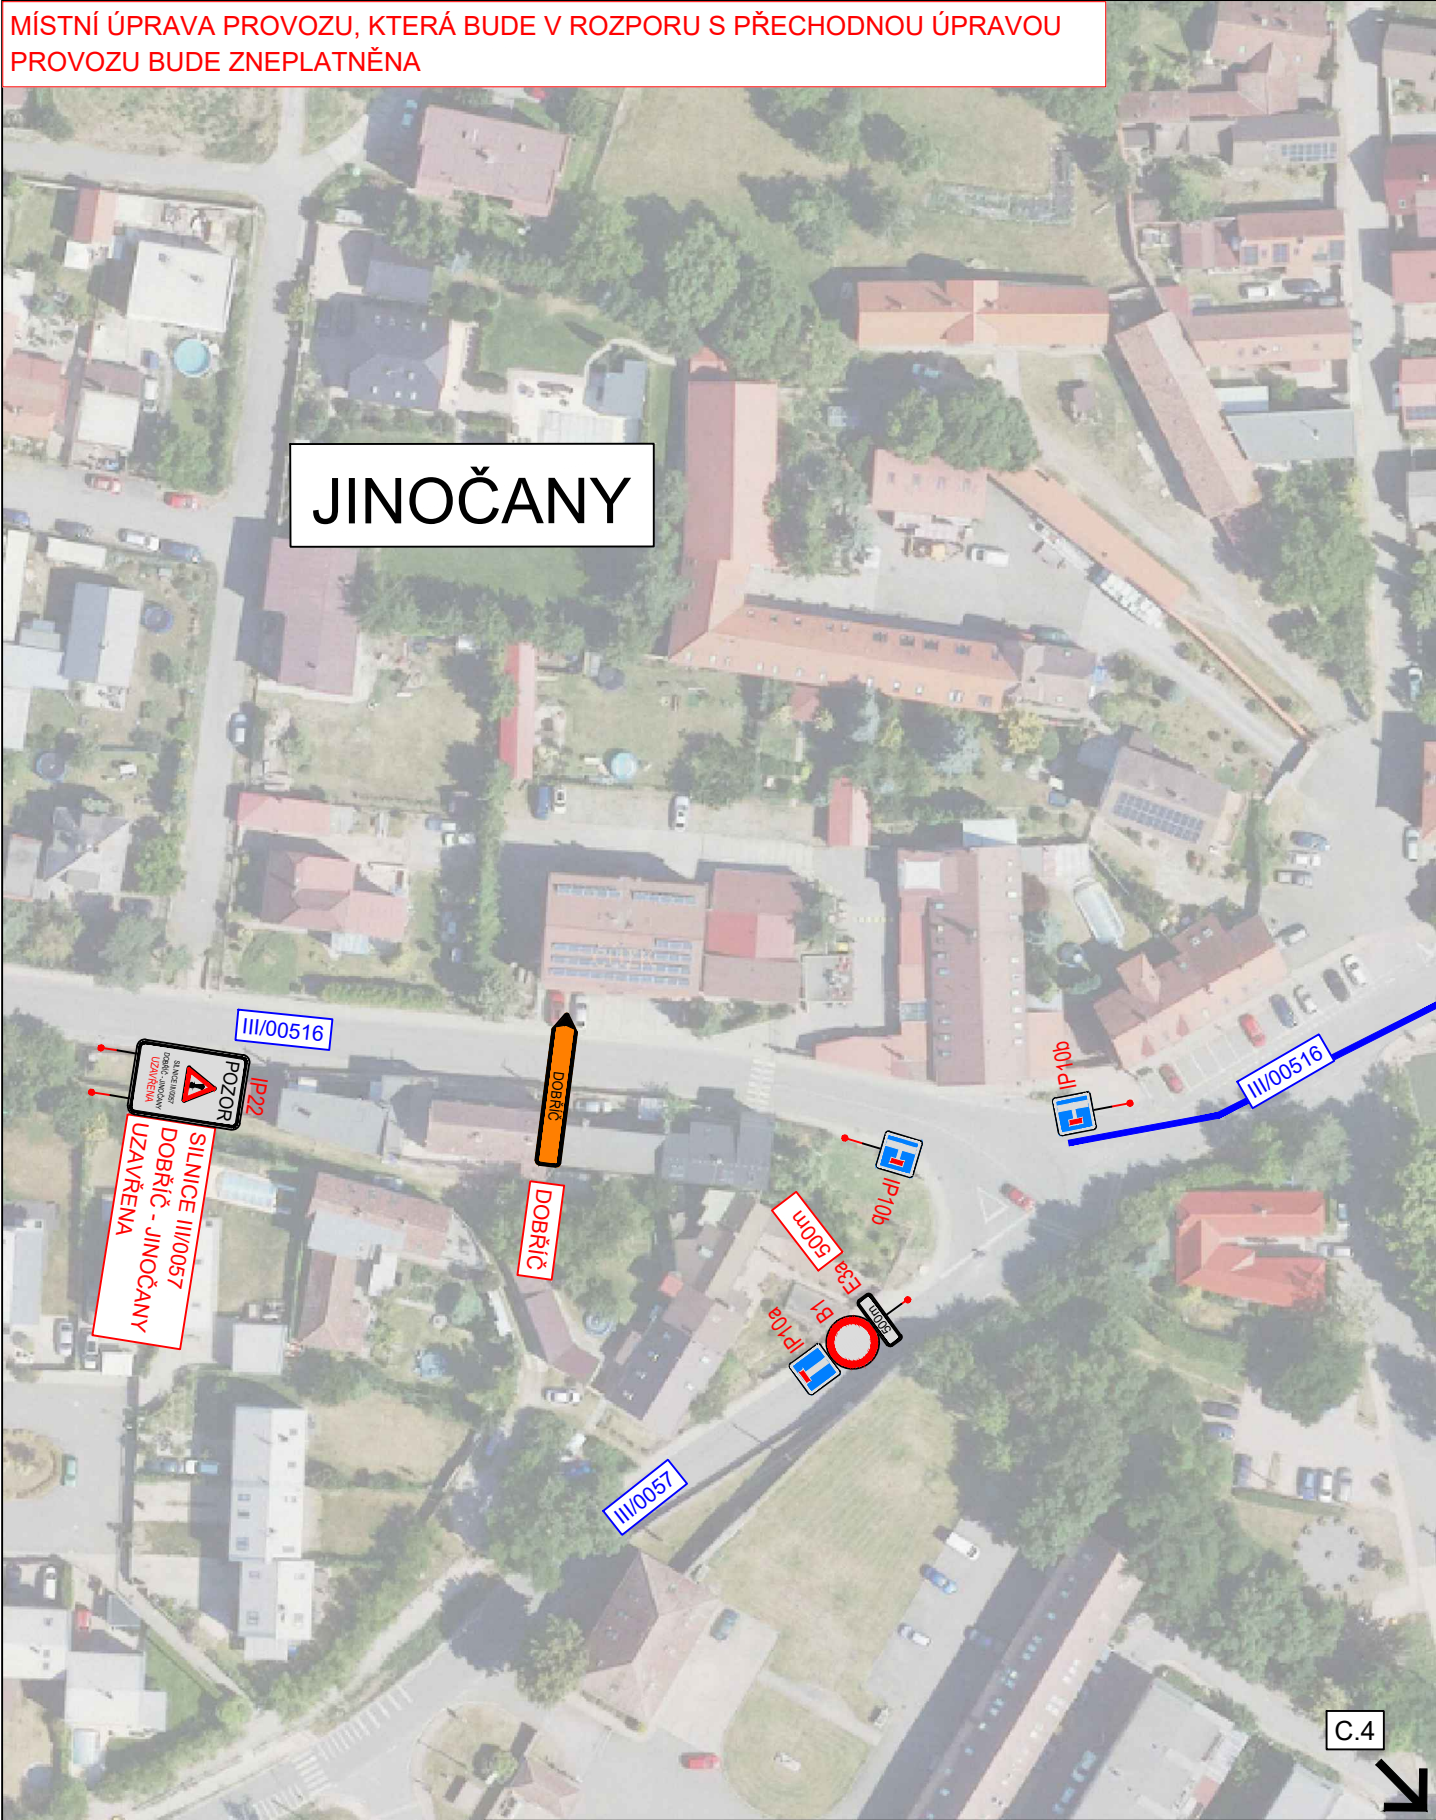

MÍSTNÍ ÚPRAVA PROVOZU, KTERÁ BUDE V ROZPORU S PŘECHODNOU ÚPRAVOU PROVOZU BUDE ZNEPLATNĚNA

JINOČANY

C.2

C.4

3K značky s.r.o.
Jiráskova 1519, 251 01 Říčany
tel.: +420 323 601 237, www.3kznacky.cz, info@3kznacky.cz

LEGENDA:	
NÁVRH - SDZ	
STÁVAJÍCÍ - SDZ	

AKCE:	MĚŘITKO:
III/0057 Dobříč	1:1000
PŘÍLOHA:	PŘÍLOHA ČÍSLO:
SITUACE DIO III	C.3