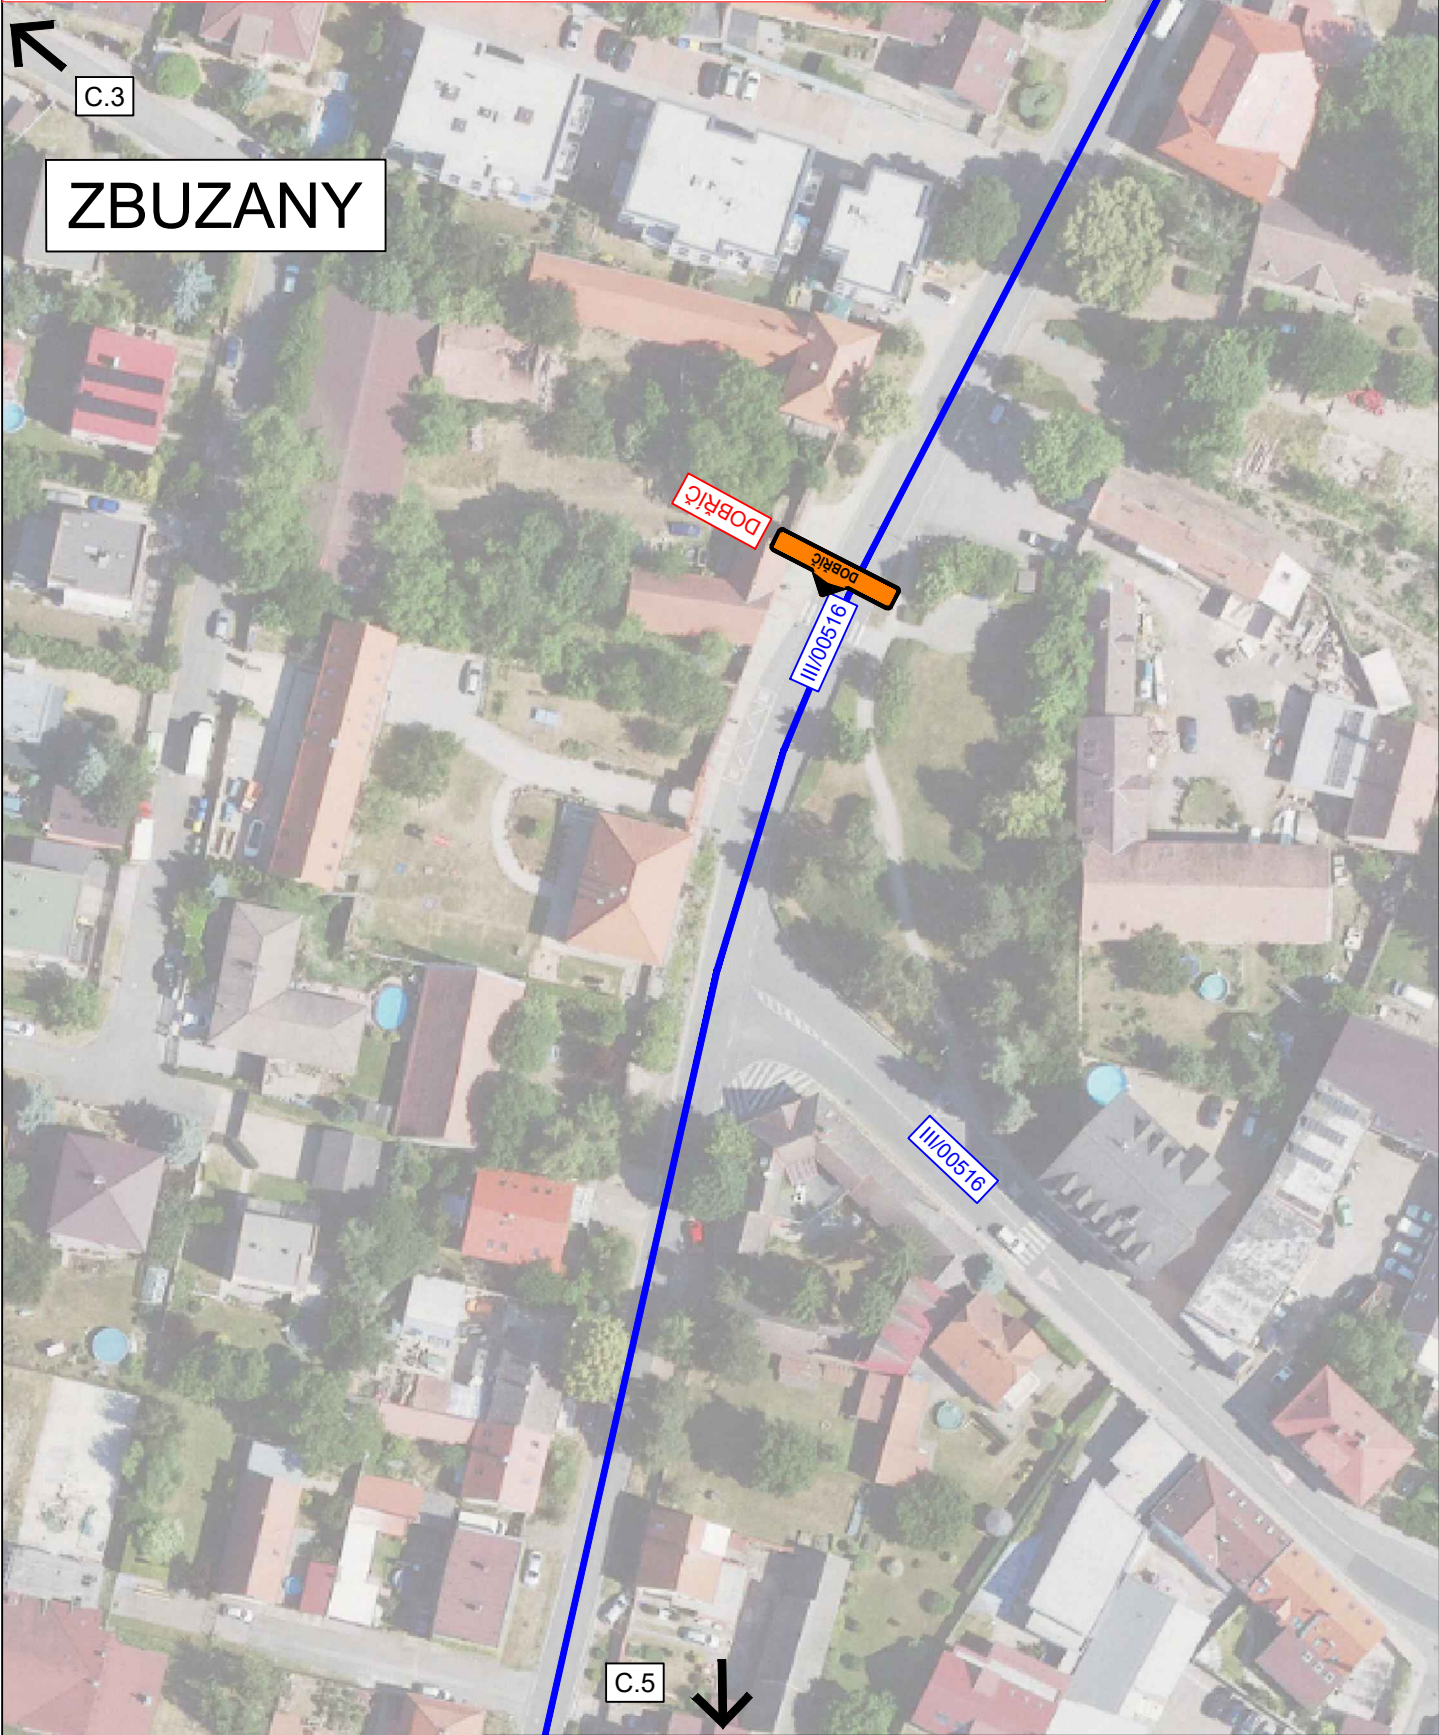

MÍSTNÍ ÚPRAVA PROVOZU, KTERÁ BUDE V ROZPORU S PŘECHODNOU ÚPRAVOU PROVOZU BUDE ZNEPLATNĚNA

3K značky s.r.o.
Jiráskova 1519, 251 01 Říčany
tel.: +420 323 601 237, www.3kznamky.cz, info@3kznamky.cz

LEGENDA:	
NÁVRH - SDZ	
STÁVAJÍCÍ - SDZ	

AKCE:	MĚŘÍTKO:
III/0057 Dobříč	1:1000
PŘÍLOHA:	PŘÍLOHA ČÍSLO:
SITUACE DIO IV	C.4